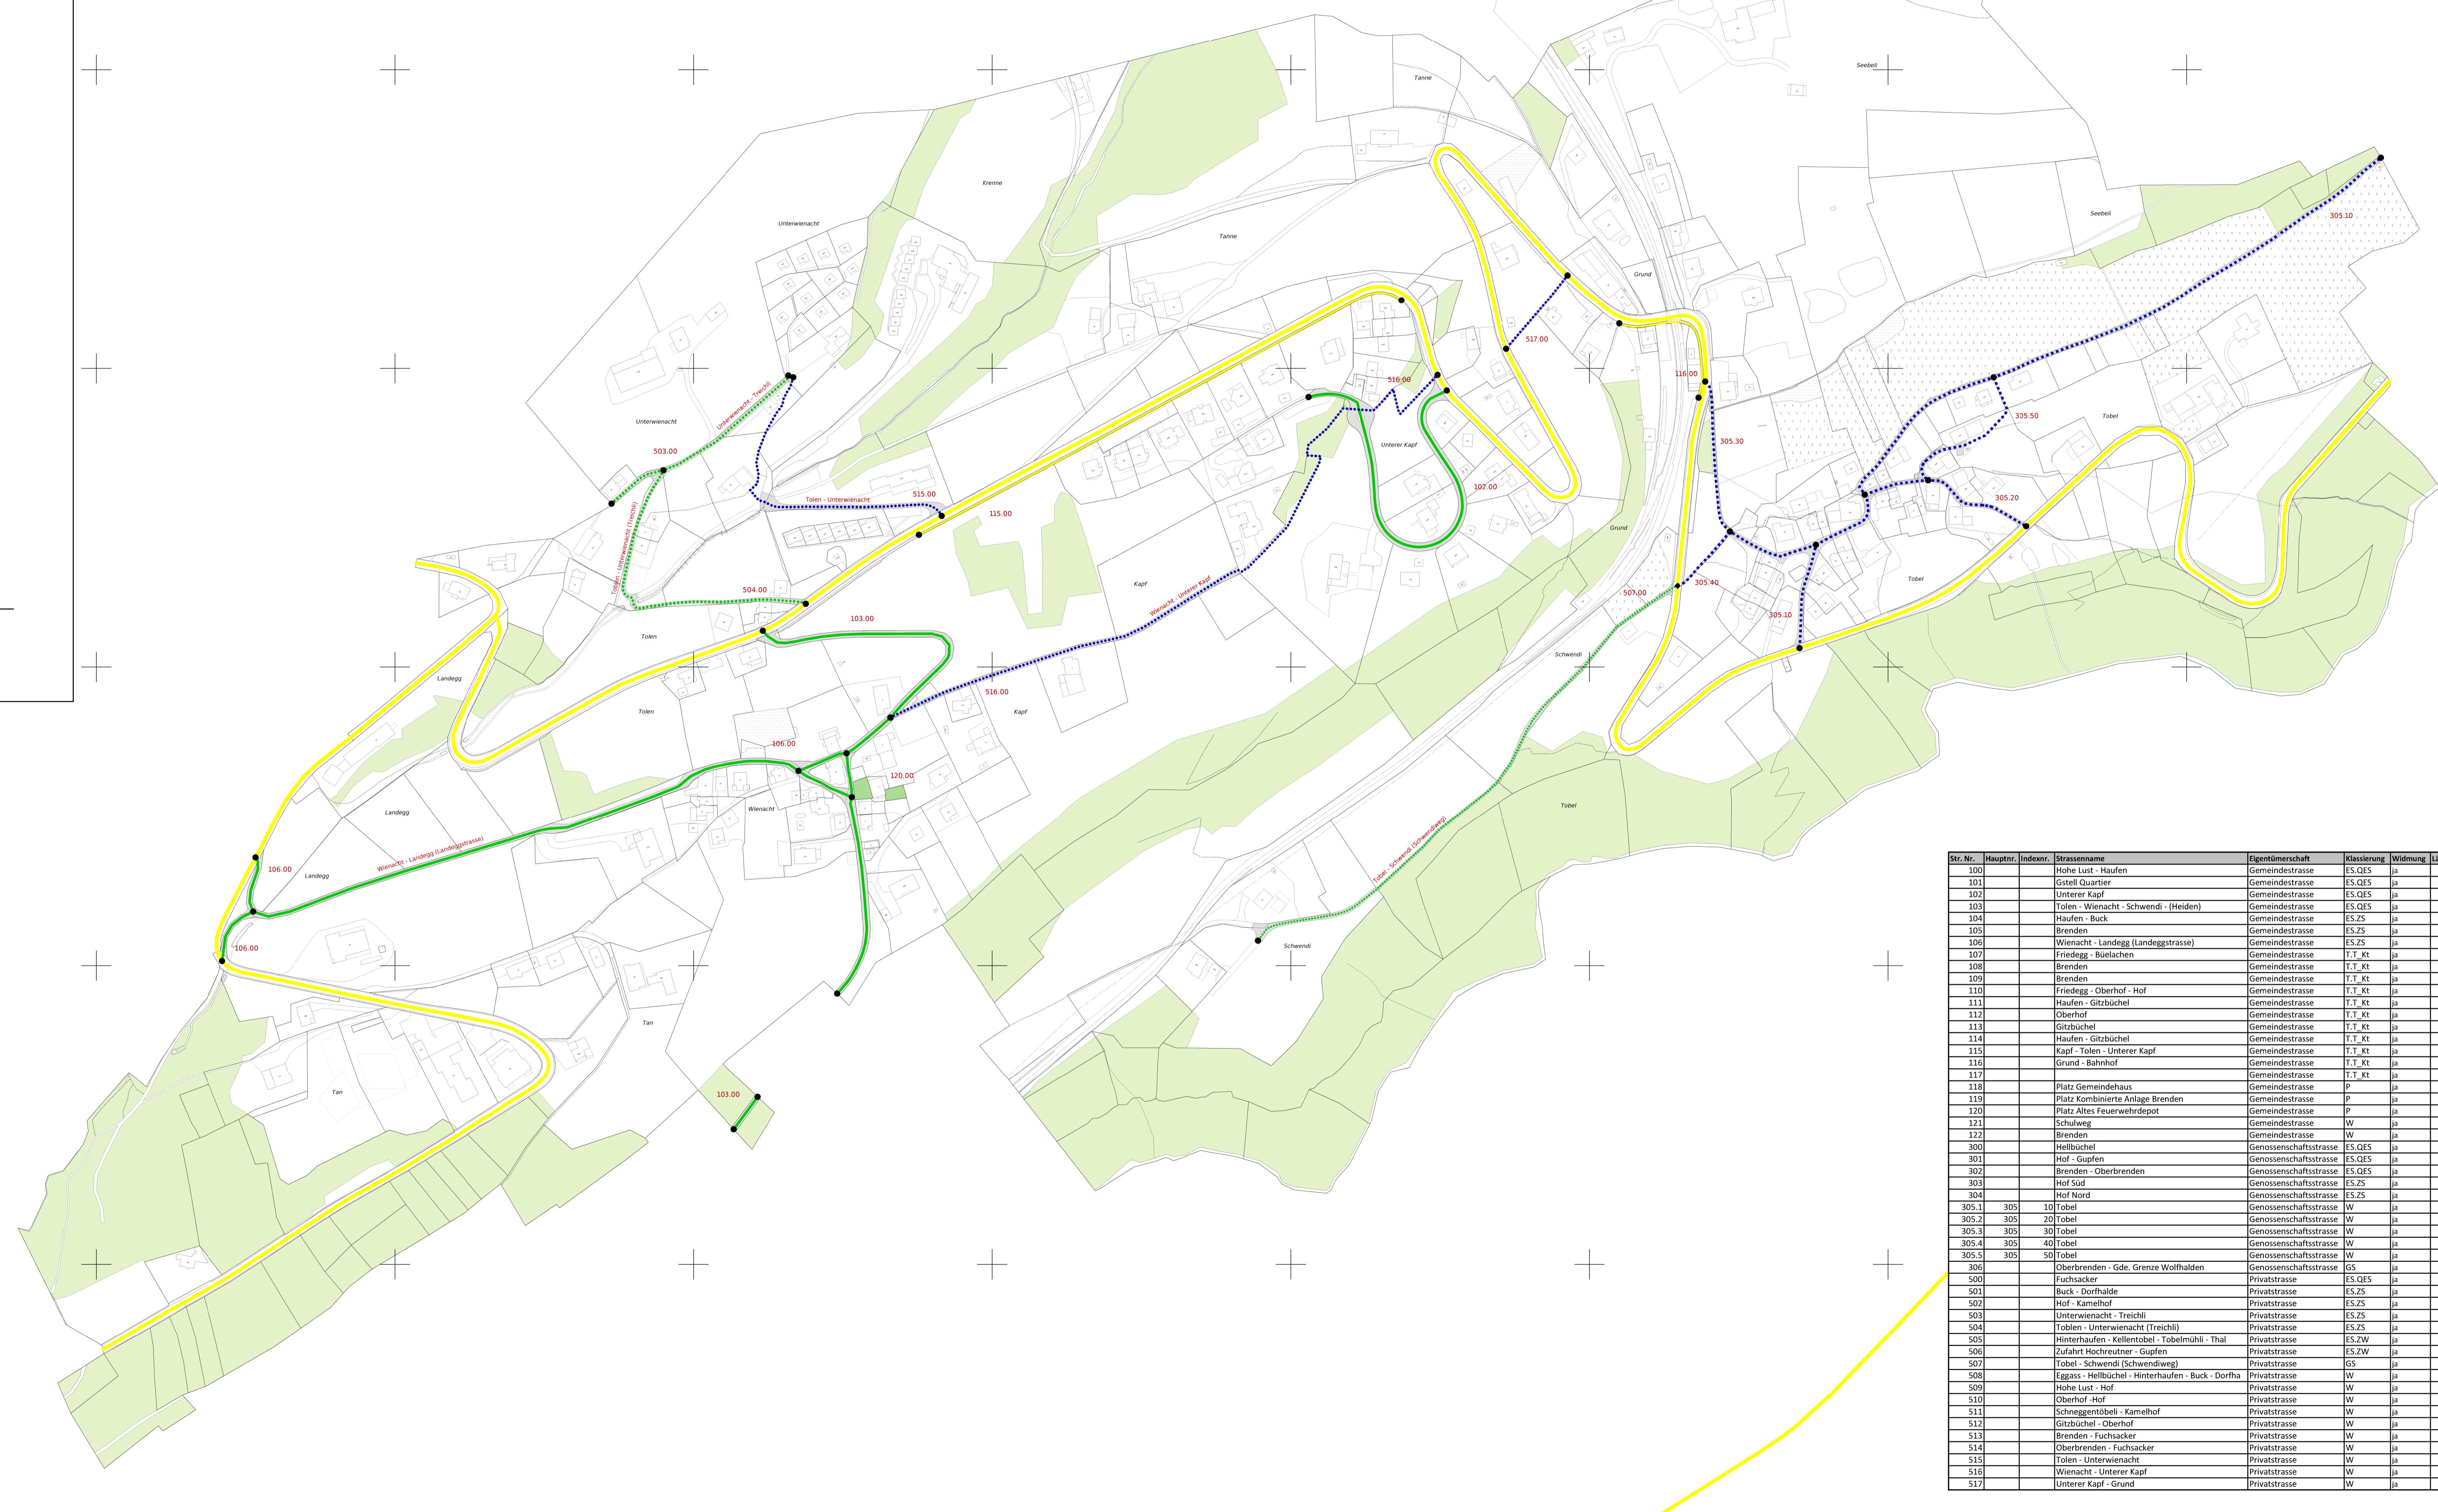

Kanton Appenzell Ausserrhoden
Gemeinde Lutzenberg

Verzeichnis der öffentlichen Strassen
(Strassengesetz Art. 8)

Strassenplan 1:2'000 und zugehörige Liste
Wienacht - Tobel

Vom Gemeinderat Lutzenberg genehmigt am:

Der Gemeindepräsident Der Gemeindegeschreiber

Werner Meier Walter Grob

öffentlich aufgelegt vom: 28. September 2018 bis: 27. Oktober 2018

Vom Departement Bau und Volkswirtschaft genehmigt am:

Dölf Biasotto, Regierungsrat:

Plandatum: 15.11.2018

Legende

1. **Kantonsstrassen**
2. HVS Hauptverkehrsstrasse
   - RVS Regionalverbindungsstrasse
   - LVS Lokalverbindungsstrasse
3. **Gemeindestrassen**
4. ES Erschliessungsstrasse (QES, ZS, ZW)
   - P Platz/Parkplatz
   - T-Kt Trottoir entlang Kantonsstrasse
   - W Weg
5. **Plurgensschafts- und Korporationsstrassen**
6. - - ES Erschliessungsstrasse (QES, ZS, ZW)
   - - - W Weg
7. **Achse Privatstrasse**
8. - - ES Erschliessungsstrasse (QES, ZS, ZW)
   - - - GS Güterstrasse
   - - - W Weg
9. **Punkte**
10. Zwischenpunkt
    - Knotenpunkt